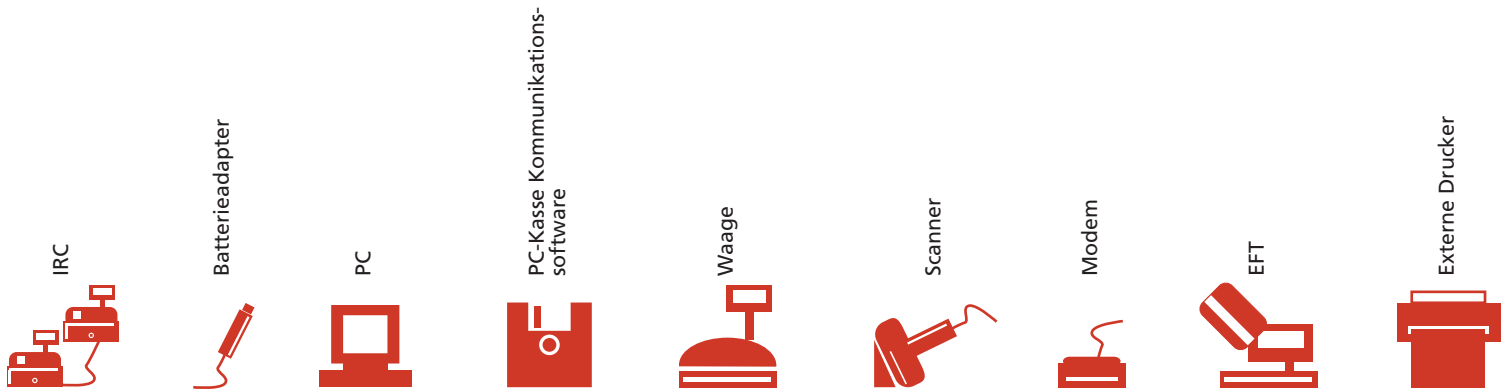

CR 1200 Serie

Die Quorion CR 1200 Serie eignet sich ideal für die hohen Anforderungen kleinerer Restaurantbetriebe. Durch das moderne modulare Hardware – Design sind nachträgliche Erweiterungen jederzeit problemlos möglich. Somit können Sie effektiv auf wachsende Anforderungen Ihres Geschäftes reagieren. Der Anschluss von verschiedensten Peripheriegeräten erweitert die Einsatzmöglichkeiten Ihrer Kasse noch zusätzlich.

Die flexible Quorion Software bietet Ihnen eine Fülle von Funktionen, Einstellungen und Berichten. Sie können selbst definieren, welche Daten und Funktionen für Ihr Geschäft relevant sind. Dadurch eignet sich die CR 1200 Serie nicht nur für die Gastronomie, sondern auch für spezielle Anwendungen im Einzelhandel.

Die Lösung für Gastronomie und Handel – die zukunftsorientierte CR 1200 Serie.

...designed to succeed

CR 1200 Serie

Modell	CR 1220	CR 1240
Drucker	2 x 38 mm	1 x 58 mm
	Thermo	Thermo
Geschwindigkeit (Zeilen/s)	15 Zeilen/s	15 Zeilen/s
Journal	elektronisches Journal	Journal-Rolle
Bedieneranzeige	LCD alphanumerisch, 16 Ziffern, 2 Zeilen	
Kundenanzeige	VFD 7 Segmente, 11 Ziffern, 1 Zeile	
Tastatur	128 Tasten, flach	
Software		
Warengruppen	100	
PLU	1.000	
Bediener	16	
Tische	100	
Zubereitungsarten/Beilagen	20	
Preisebenen	4	
Tastaturebenen	8	
Berichte	10 frei programmierbar	
Makros (programmierbare Tasten-Kombinationen)	10	
Technische Daten		
Schnittstellen	PC (Standard)	
Abmaße (B x L x H), mm	410 x 425 x 276	
Gewicht (kg) mit Kassenlade	8,1	
Optionen		
Kassenlade	5 x Scheine / 8 x Münzen	
Schnittstellen-Erweiterung	bis zu 4 x RS 232 oder 3 x RS 232 und 1 x RS 485	
Speicher-Erweiterung	bis zu 1,256 MB z.B. für 20.000 PLU	
Dallas Bedienschloss	erhältlich	
Fiskalspeicher	erhältlich	